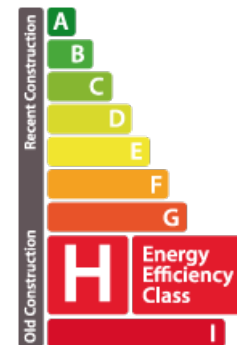

DESCRIPTION DU BIEN

Vendu/Sold English version below: Belle maison lumineuse libre de 4 côtés située sur un beau terrain de 5a79ca dans une cité calme nommée „Domaine op Hals,„ à Leudelange. La maison dispose de : Rez-de-chaussée : Hall d'entrée, grand living/salle à manger + feu ouvert, cuisine équipée, 1WC séparé, 1 bureau/chambre, terrasse et jardin. Etage 1 : Palier, 3 chambres à coucher, 1 grande salle de bain + WC, 1 WC séparé et 2 débarras. Sous-sol : 2 caves, buanderie, chaufferie et un grand double garage pour 4 voitures. Le Domaine op Hals est une cité calme à proximité de : Restaurants, crèche, école, surface commerciale, aire de jeux, arrêts de bus.....ainsi qu'à 10 min de Luxembourg-Ville et du complexe scolaire Geeseckneppchen (International School, Lycée Athenée..... etc). Lovely, bright, free-standing 4-sided house set on a 5a79ca plot in a quiet area called „Domaine op Hals,„ in Leudelange. The house includes : Ground floor: Entrance hall, large living/dining room + fireplace, fitted kitchen, 1 off...

CARACTÉRISTIQUES

Nombre de pièces : -
Nb. de chambre(s) : 4
Surface : 168.5m²
Nb. de sdb : 1
Cuisine équipée : Non

PASSEPORT ÉNERGÉTIQUE

Classe de performance énergétique

Classe d'émissions de CO2

✓ Bressaglia