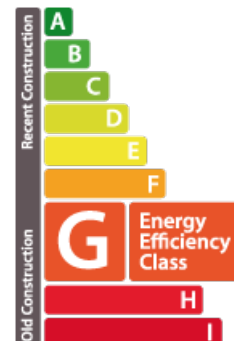

DESCRIPTION DU BIEN

Belle maison de rapport divisée en 12 bureaux située au plein centre de Schifflange.

CARACTÉRISTIQUES

Nombre de pièces : -
Nb. de chambre(s) : 12
Surface : 205m²
Nb. de sdb : -
Cuisine équipée : Non

PASSEPORT ÉNERGÉTIQUE

Classe de performance énergétique

Classe d'émissions de CO2

✓ Bressaglia

📍 10 Côte d'Eich L-1450

☎ +352 50 66 07

✉ info@bressaglia-immo.lu

🌐 <https://www.bressaglia-immo.lu/detail-389>