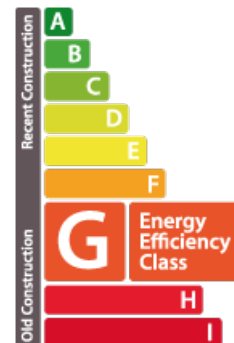

## DESCRIPTION DU BIEN

Belle maison de rapport divisée en 12 bureaux située au plein centre de Schifflange.

### Classe de performance énergétique