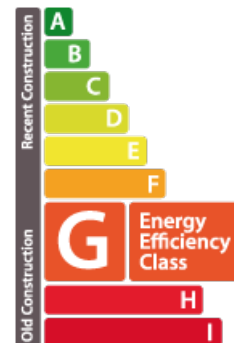

DESCRIPTION DU BIEN

Belle maison de rapport divisée en 12 bureaux située au plein centre de Schifflange.

PASSEPORT ÉNERGÉTIQUE

Classe de performance énergétique

CARACTÉRISTIQUES

Nombre de pièces : -
Nb. de chambre(s) : 12
Surface : 205m²
Nb. de sdb : -
Cuisine équipée : Non

Classe d'émissions de CO2

✓ Bressaglia

📍 10 Côte d'Eich L-1450

☎ +352 50 66 07

✉ info@bressaglia-immo.lu

🌐 <https://www.bressaglia-immo.lu/detail-389>