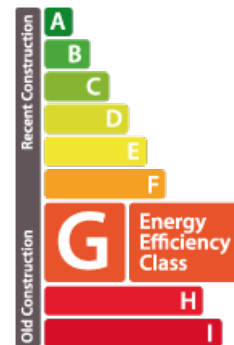

DESCRIPTION DU BIEN

Bel appartement de 85 m² situé au cinquième étage d'une résidence située dans la rue Joseph Wester sur la Place des Sacrifié 1940-1945 à quelques pas du Centre. L'appartement dispose de : Hall d'entrée, living/salle à manger avec une belle vue, cuisine, 1 salle de bain, 1 WC séparé, 2 chambres à coucher et 1 cave. Possibilité d'acquérir un garage fermé.

PASSEPORT ÉNERGÉTIQUE

Classe de performance énergétique

CARACTÉRISTIQUES

Nombre de pièces : -
Nb. de chambre(s) : 2
Surface : 85m²
Nb. de sdb : 1
Cuisine équipée : Non

Classe d'émissions de CO₂

✓ Bressaglia