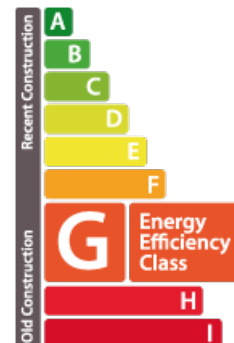

DESCRIPTION DU BIEN

Bel appartement de 62 m² situé au cinquième étage d'une résidence située dans la rue Joseph Wester sur la Place des Sacrifié 1940-1945 à quelques pas du Centre. L'appartement dispose de : Hall d'entrée, living/salle à manger avec une belle vue, cuisine, débarras, 1 chambre à coucher, 1 salle de bain et 1 cave. La résidence dispose d'un ascenseur.

PASSEPORT ÉNERGÉTIQUE

Classe de performance énergétique

Classe d'émissions de CO₂

CARACTÉRISTIQUES

Nombre de pièces : -
Nb. de chambre(s) : 1
Surface : 62.72m²
Nb. de sdb : 1
Cuisine équipée : Non

✓ **Bressaglia**