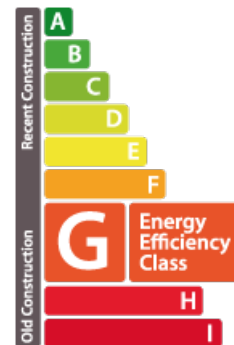

DESCRIPTION DU BIEN

Bel appartement de 62 m² situé au cinquième étage d'une résidence située dans la rue Joseph Wester sur la Place des Sacrifié 1940-1945 à quelques pas du Centre. L'appartement dispose de : Hall d'entrée, living/salle à manger avec une belle vue, cuisine, débarras, 1 chambre à coucher, 1 salle de bain et 1 cave. La résidence dispose d'un ascenseur.

PASSEPORT ÉNERGÉTIQUE

Classe de performance énergétique

Classe d'émissions de CO₂

CARACTÉRISTIQUES

Nombre de pièces : -
Nb. de chambre(s) : 1
Surface : 62.72m²
Nb. de sdb : 1
Cuisine équipée : Non

✓ **Bressaglia**