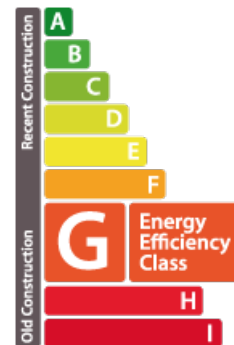

## DESCRIPTION DU BIEN

**VENDU!** Belle maison mitoyenne à 3 chambres d'une surface totale de 130m<sup>2</sup> située dans la rue des Près à Lamadelaine sur un terrain de 2a39. La maison dispose de : Rez-de-chaussée : Hall d'entrée, cave, chaufferie et garage. Etage 1 : Palier, cuisine équipée, 1 WC séparé, living/salle à manger avec accès à la terrasse et au jardin. Le jardin dispose également d'un beau abri de jardin. Etage 2 : Palier, 3 chambres à coucher, 1 salle de douche et 1 WC.

## PASSEPORT ÉNERGÉTIQUE

### Classe de performance énergétique