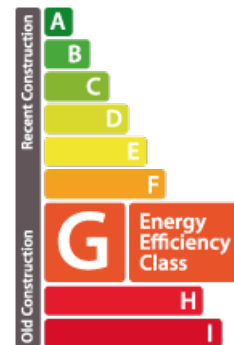

DESCRIPTION DU BIEN

VENDU! Belle maison mitoyenne à 3 chambres d'une surface totale de 130m² située dans la rue des Près à Lamadelaine sur un terrain de 2a39. La maison dispose de : Rez-de-chaussée : Hall d'entrée, cave, chaufferie et garage. Etage 1 : Palier, cuisine équipée, 1 WC séparé, living/salle à manger avec accès à la terrasse et au jardin. Le jardin dispose également d'un beau abri de jardin. Etage 2 : Palier, 3 chambres à coucher, 1 salle de douche et 1 WC.

PASSEPORT ÉNERGÉTIQUE

Classe de performance énergétique

CARACTÉRISTIQUES

Nombre de pièces : -
Nb. de chambre(s) : 3
Surface : 130m²
Nb. de sdb : -
Cuisine équipée : Non

✓ Bressaglia

📍 10 Côte d'Eich L-1450