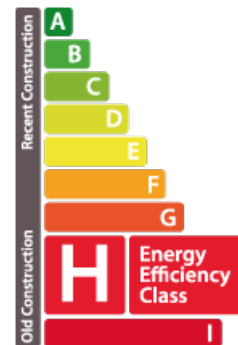

## DESCRIPTION

Belle maison de rapport avec garage utilisée comme bureaux, située au plein centre de Schifflange.

## ENERGY PASS

### Energy class