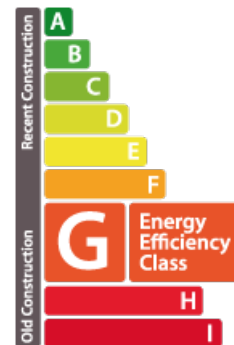

DESCRIPTION

Belle maison de rapport divisée en 12 bureaux située au plein centre de Schifflange.

ENERGY PASS

Energy class

CHARACTERISTICS

Number of pieces : -
Nb. chamber (s) : 12
Area : 205m²
Nb. of bathrooms : -
Equipped kitchen : Non

CO2 emissions Class

✓ Bressaglia

📍 10 Côte d'Eich L-1450

☎ +352 50 66 07

✉ info@bressaglia-immo.lu

🌐 <https://www.bressaglia-immo.lu/en/detail-389>