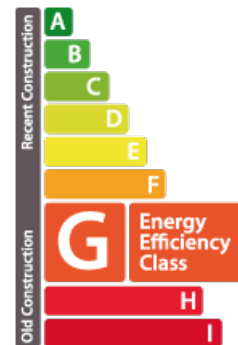

DESCRIPTION

Belle maison de rapport divisée en 12 bureaux située au plein centre de Schifflange.

ENERGY PASS

Energy class

CHARACTERISTICS

Number of pieces : -
Nb. chamber (s) : 12
Area : 205m²
Nb. of bathrooms : -
Equipped kitchen : Non

CO2 emissions Class

✓ Bressaglia

📍 10 Côte d'Eich L-1450

☎ +352 50 66 07

✉ info@bressaglia-immo.lu

🌐 <https://www.bressaglia-immo.lu/en/detail-389>